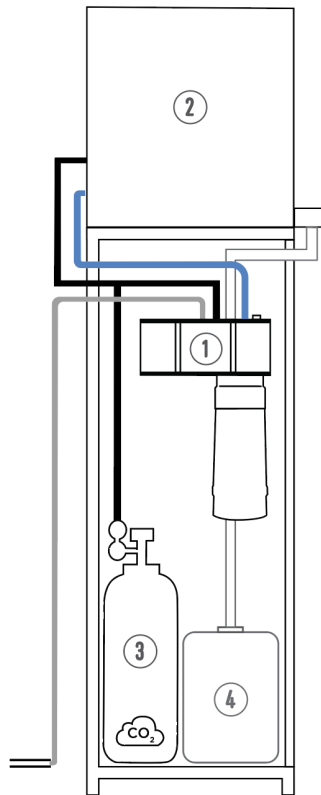

PRO3

PRODUKTBLAD

SYSTEM

Vatten	Filtrerat färskt, stilla och kolsyrat vatten
Färger	Silver eller svart
Produktkod	Silver: BWS-0015.01 Svart: BWS-0014.01
Anpassad för	Kontor
Kapacitet	30 l/t
Mått (mm)	H: 1325, B: 320, D: 400
Dipensering (mm)	H: 290
Funktioner	Hygienisk, beröringskänslig och beröringsfri kontroll EcoMode – Energibesparande teknik Ergonomiskt och mångsidigt golvstående system Stort dispensområde anpassat till alla våra flaskor storlekar
Vikt (kg)	36.5

BE CONNECT

Intelligent filterhuvud	Säkerställer optimal vattenkvalitet och systemunderhåll Kontrollerar filter- och gaskapacitet Kontrollerar temperatur och ventilation Energibesparande system Läcksökare med automatiskt vattenflödesstopp Länkad till en webbapplikation för att övervaka systemet
Filter	Avlägsnande av klor, organiska ämnen och "off-flavor" komponenter Filtrering av fina partiklar och suspenderade partiklar Barriär för mikroplast Hög minskning av bakterier (99,99 %) Håll bra lokala mineraler
Filtrera kapacitet	6'000L – 6 månader
Mått (mm)	H: 350, B: 100, D: 215

GAS

Mått	Beroende på vår lokala leverantör, vänligen kontakta kundtjänst.
------	--

Behövs för installation

	Vatteninlopp
	Eluttag 230 V

PRO3

PRODUKTBLAD

Under disk

Inkluderad

Kapsel för avloppsvatten

Under räknare element

- ① BE CONNECT + Filter
- ② Integrerad låda
- ③ Gasflaska
- ④ Behållare för vattenavfall