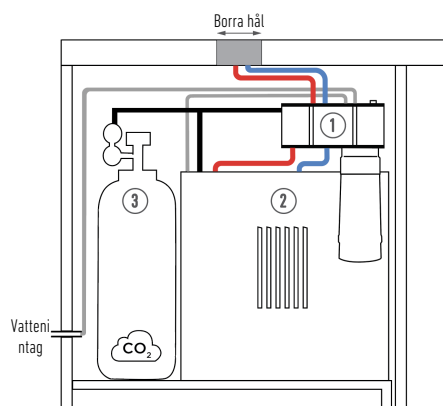

AQTIV COMBI

PRODUKTBLAD

BOX (Beroende på förbrukningen)

Typ	BOX 20	BOX 30	BOX 80
Anpassad för	Hem	Kontor	HoReCa
Kylteknik	Direct chill	Dry chill	Ice Bank
Kapacitet	15l/t	30l/t	80l/t
Återcirkulation	-	-	Tillgänglig
Mått (mm)	H: 440, B: 200, D: 265	H: 416, B: 320, D: 416	H: 480, B: 320, D: 500
Produktkod			
Med AQTIV COMBI	BWS-0047	BWS-0028	BWS-0041
Med AQTIV COMBI H	BWS-0048	BWS-0029	BWS-0042

GAS

Mått Beroende på vår lokala leverantör, vänligen kontakta kundtjänst

Behövs för installation

Vatteninlopp

Eluttag 230 W, 0.1A

Under bänken

Mått som behövs under bänken Med BOX 30, BOX 80 kan våra system installeras i ett standardskåp på 60 cm x 60 cm

Vårt system med en BOX 20 är speciellt utformat för att också lämna plats för en 35L papperskorg under diskbänken

Kontakta vår kundtjänst för mer information

Under diskbänken krav