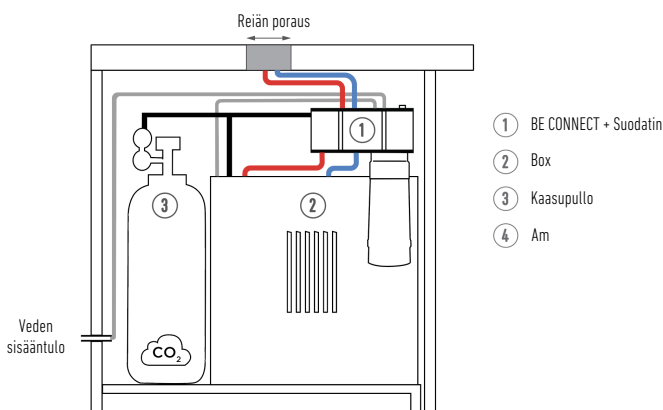

AQTiV COMBI

TUOTE-ESITE

LAATIKKO(kulutuksesta riippuen)

Tyyppi	BOX 20	BOX 30	BOX 80
Mukautettu	Koti	Toimisto	HoReCa
Jäähdytystekniikka	Direct chill	Dry chill	Ice Bank
Kapasiteetti	20l/t	30l/t	80l/t
Kierrätys	-	-	Käytettävissä
Mitat (mm)	K: 440, L: 200, S: 265	K: 416, L: 320, S: 416	K: 480, L: 320, S: 500
Tuotekoodi			
Kanssa AQTiV COMBI	BWS-0047	BWS-0028	BWS-0041
Kanssa AQTiV COMBI H	BWS-0048	BWS-0029	BWS-0042

KAASU

Mitat Riippuu paikallisesta toimittajastamme, ota yhteyttä asiakaspalveluun

Tarvitaan asennukseen

Veden sisääntulo

Pistorasia 230 V

Tiskin alla

Tarvittavat mitat
tason alla BOX 30, BOX 80:n avulla järjestelmämme voidaan asentaa vakiokaappiin, jonka koko on 60 cm x 60 cm

BOX 20 -järjestelmämme on suunniteltu erityisesti jättämään tilaa myös 40 litran roskakorille pesualtaan alle

Älä epäroï ottaa yhteyttä asiakaspalveluumme saadaksesi lisätietoja

Vastaelementtien alla

Kanssa BOX 20