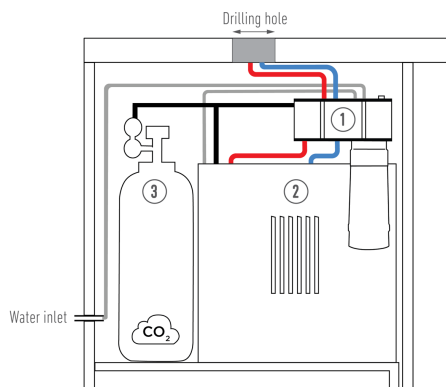

AQTiV COMBI

PRODUKTBLAD

BOX (Afhængigt af forbruget)

Slags	BOX 20	BOX 30	BOX 80
Tilpasset til	Hjem	Kontor	HoReCa
Køleteknologi	Direct chill	Dry chill	Ice Bank
Kapacitet	20l/t	30l/t	80l/t
Recirkulation	-	-	Tilgængelig
Dimensioner(mm)	H: 440, B: 200, D: 265	H: 416, B: 320, D: 416	H: 480, B: 320, D: 500
Produkt kode			
Med AQTiV COMBI	BWS-0047	BWS-0028	BWS-0041
Med AQTiV COMBI H	BWS-0048	BWS-0029	BWS-0042

GAS

Dimensioner Afhænger af vores lokale leverandør, bedes du kontakte kundeservice

Nødvendig til installation

Vandindtag

Stikkontakt 230 V

Under disken

Nødvendige dimensioner
Under disken Med BOX 30, BOX 80 kan vores systemer installeres i et standardskab på 60 cm x 60 cm

Vores system med en BOX 20 er specielt designet til også at efterlade plads til en 40L skraldespand under Vasken

Tøv ikke med at kontakte vores kundeservice for mere information

Under modelementer

- ① BE CONNECT + Filter
- ② Box
- ③ Gas
- ④ Skraldespand