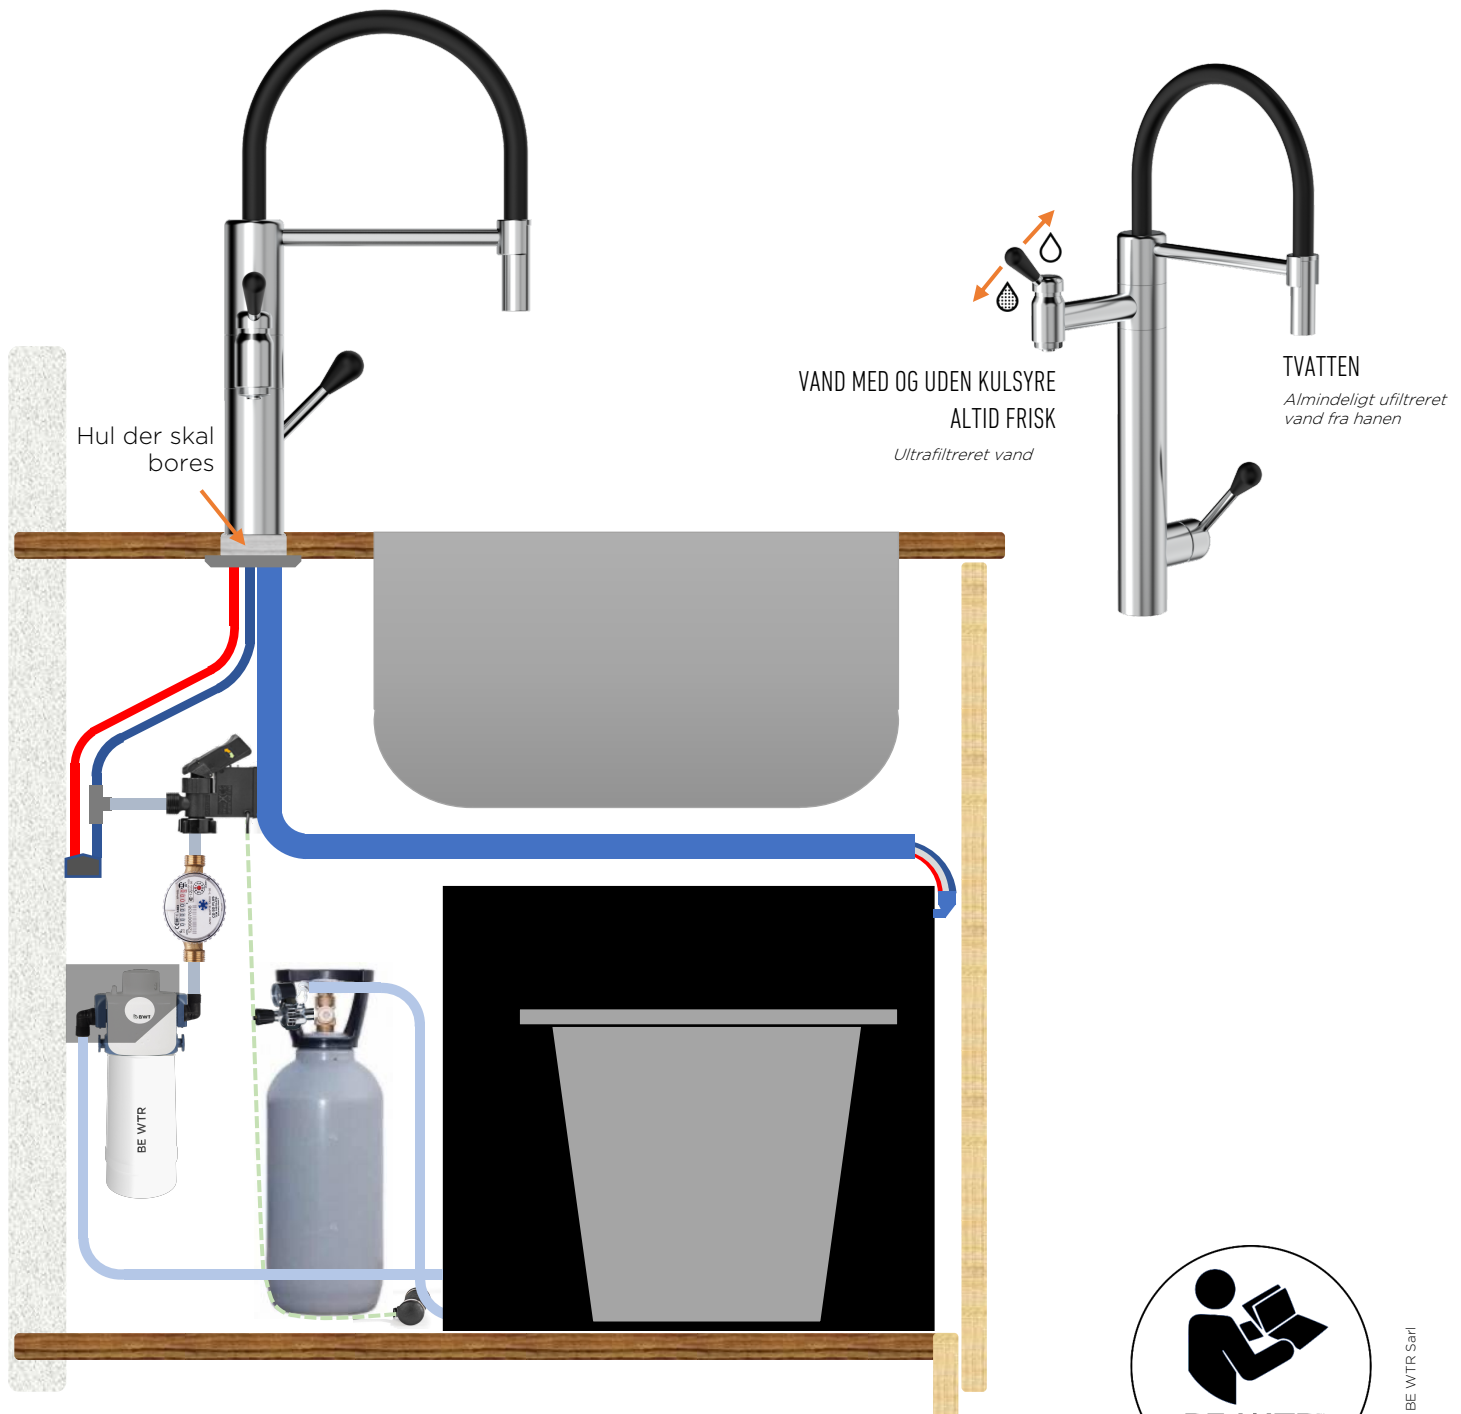

PRODUKTBLAD AQTIV COMBI /H

Produktblad - BWS-0023 + BWS-0024 + BWS-0028 + BWS-0029

CHILLED

- Standard 15 l/h

SPARKLING

- Standard 15 l/h

BE BOX D

- Kompakt och effektiv
- 16 kg
- 230W Maks. ström
- Tør afkøling

FILTER ULTRA-S

- 3-trins filtrering med aktiveret kul
- Ultrafiltrering med op til 99,9999 % fjernelse af partikler

HANE

Vand	Kølet vand med eller uden brus Ikke-filtreret varmt og koldt vand	 		
Dimensioner AQTIV COMBI	↔ 10,4, ↓ 42,6, ⬆ 34,4 cm			
Dimensioner AQTIV COMBI H	↔ 10,4 ↓ 55, ⬆ 34,4 cm			
Dispenser højde AQTIV COMBI	↓ 11,3 cm			
Dispenser højde AQTIV COMBI H	↓ 28,5 cm			
Hul dimension	Ø3.5cm			

AQTIV COMBI H

AQTIV COMBI

FILTER ULTRA-S

Dimensioner	Ø8.3 ↓ 23cm	
Aktivt kulteknologi	3-trins filtrering med aktivt kul: <ul style="list-style-type: none"> ▪ Filtrering af grove partikler ▪ Fjernelse af klor, organiske stoffer og bismagskomponenter ▪ Filtrering af fine partikler og suspenderede faste stoffer 	
Kapacitet	6000L	

GAS

Dimensioner 3.5L	Ø14.5 ↓ 46 cm	
Dimensioner 10L høj	Ø14 ↓ 92 cm	
Dimensioner 10L stor	Ø20 ↓ 58 cm	

SERVICE & VEDLIGEHOLDELSE

Alt inklusiv, to gange om året	Fuld hygiejne- og sikkerhedsdækning, udskiftning af CO2 og filter, vedligeholdelse og livstidsgaranti. 100% genbrugsartikler.
--------------------------------	---