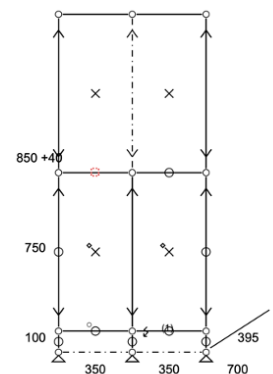

KONFIGURATION

Designet til at integrere BE WTR anlægget (PRO 1, filter, gas og køleenhed)

KONFIGURATION 1

LAV MODEL
RAMME OG LYS

Dimensioner: L700 x D395 x H890

USM Ref : USM Meuble 700x395/890

KONFIGURATION 2

MODEL MED BAGPANELER

Dimensioner: L700 x D395 x H1640

USM Ref : USM Meuble 700x395/1640

KONFIGURATION 3

FULD MODEL
RAMME, BAGPANELER OG LYS

Dimensioner: L700 x D395 x H1640

USM Ref : USM Meuble 700x395/1640 Haller-E