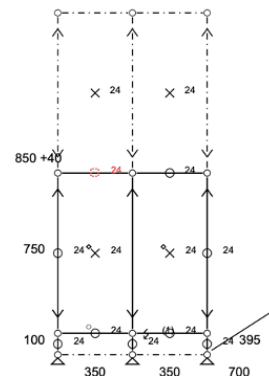

BOKS

OPTION	Standard 80 l/h
INDSTILLINGER	Temperatur- og gasintensitetskontrol
DIMENSIONER	↔33,3 ↑36,2 ↑37 cm
VÆGT	26 kg
MAKS. ENERGI	570 W

VALGMULIGHEDER

PRO 1 - SORT	BWS-0001 / BE BOX A (80L)
PRO 1 - RUSTFRIT STÅL	BWS-0002 / BE BOX A (80L)

KONFIGURATION

Designet til at integrere BE WTR anlægget (PRO 1, filter, gas og køleenhed)

KONFIGURATION 1

LAV MODEL
RAMME OG LYS

Dimensioner: L700 x D395 x H890

USM Ref : USM Meuble 700x395/890

KONFIGURATION 2

MODEL MED BAGPANELER

Dimensioner: L700 x D395 x H1640

USM Ref : USM Meuble 700x395/1640

KONFIGURATION 3

FULD MODEL
RAMME, BAGPANELER OG LYS

Dimensioner: L700 x D395 x H1640

USM Ref : USM Meuble 700x395/1640 Haller-E