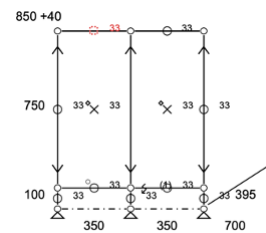

BOKS

OPTION	Standard 80 l/h
INDSTILLINGER	Temperatur- og gasintensitetskontrol
DIMENSIONER	↔33,3 ↑36,2 ↑37 cm
VÆGT	26 kg
MAKS. ENERGI	570 W

VALGMULIGHEDER

PRO 1 - SORT	BWS-0001 / BE BOX A (80L)
PRO 1 - RUSTFRIT STÅL	BWS-0002 / BE BOX A (80L)

KONFIGURATION

Designet til at integrere BE WTR anlægget (PRO 1, filter, gas og køleenhed)

KONFIGURATION 1

LAV MODEL
RAMME OG LYS

Dimensioner: L700 x D395 x H890

USM Ref : USM Meuble 700x395/890

KONFIGURATION 2