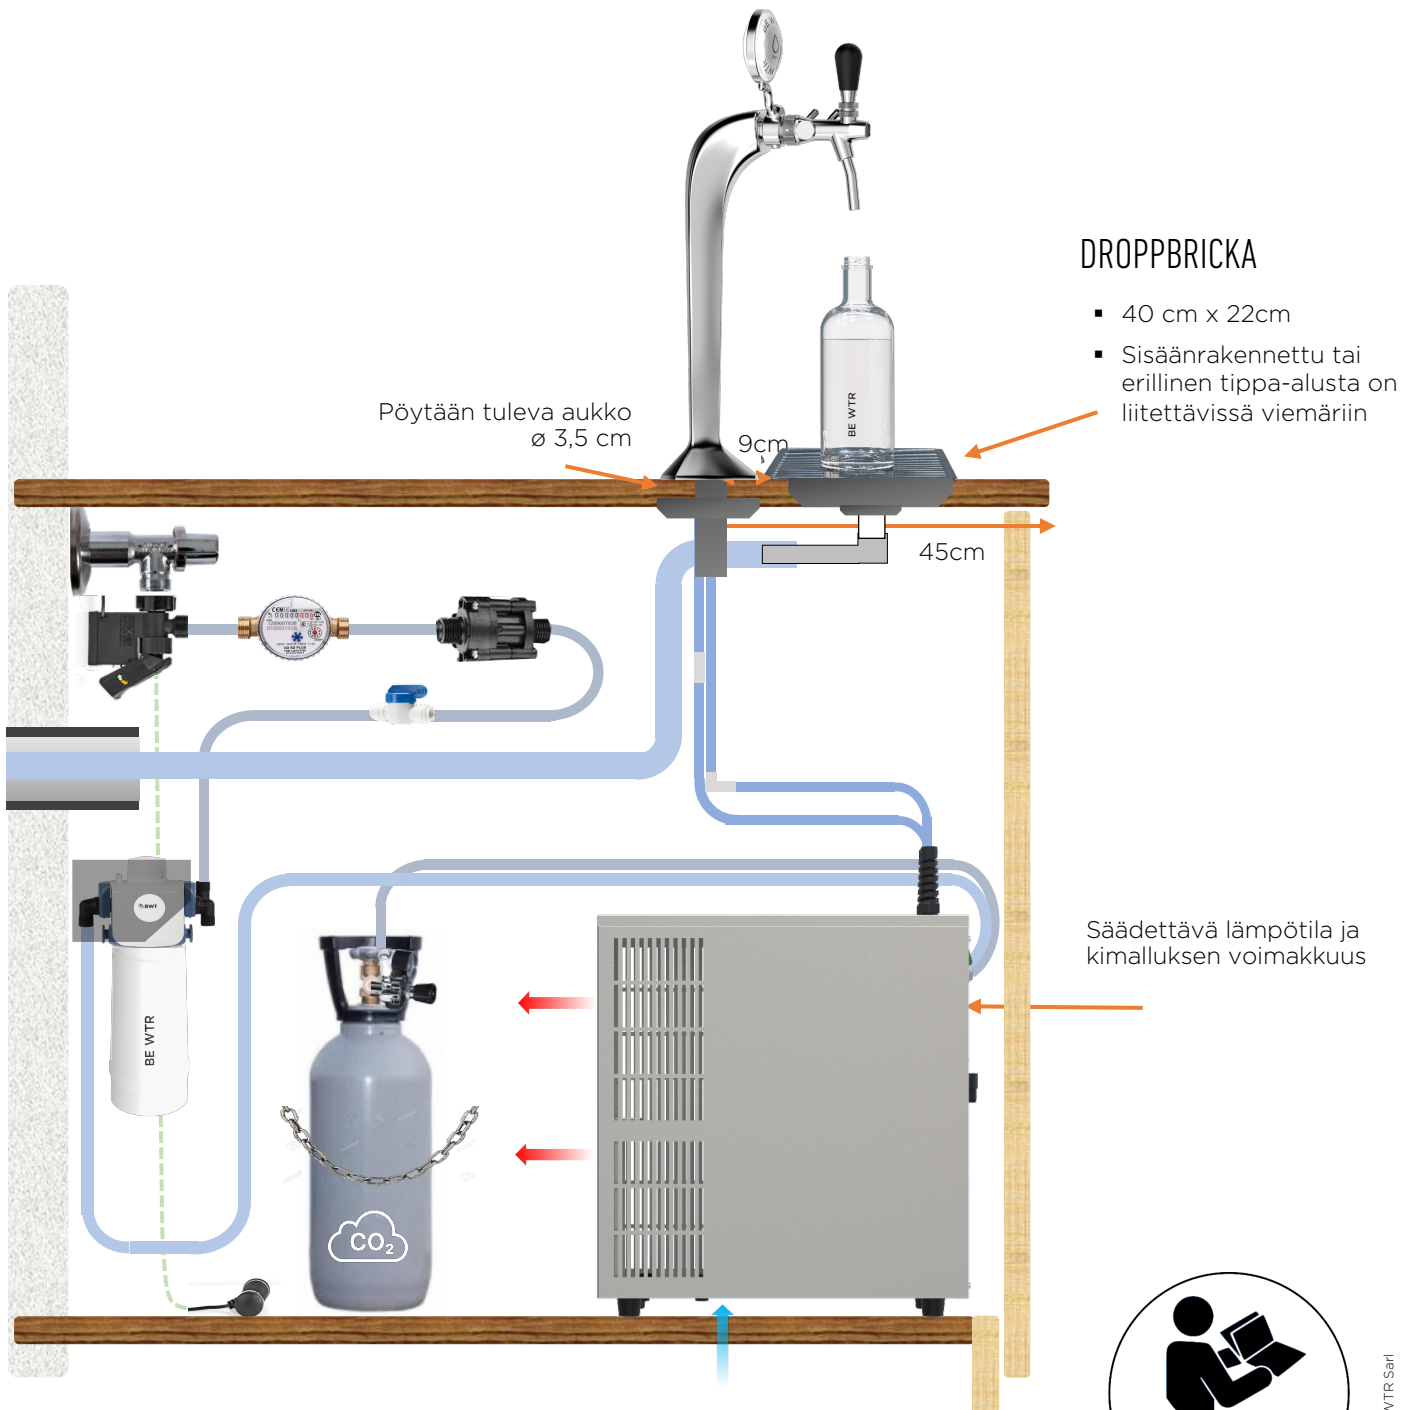

TUOTETIEDOT BAR1

Tuotetiedot BWS-0006 + BWS-0005 + BWS-0008

JÄÄVESI

- 80 l/h

KUPLAVESI

- 80 l/h

BE BOX 80 (standardi)

- Kompakti ja tehokas
- 29 kg
- 505W Maksimiteho
- Dry Chill® -jäähdytystekniikka

SUODATIN ULTRA-S

- 3-vaiheinen aktiivihiilisuodatus
- Ultrasuodatus jopa 99,9999 % hiukkasten poistoon asti

DROPPBRICKA

- 40 cm x 22cm
- Sisäänrakennettu tai erillinen tippa-alusta on liitettävissä viemäriin

HANA

Vesi	Rajaton määrä jää- ja kuplavettä	 
Mitat	↔ 22, ↓ 52.5, ⬆ 24 cm	
Korkeus	↓ 28 cm	
Pöytään tuleva aukko	Ø3.5cm	
Valinnainen reikä tippa-alustaa varten	↔ 40, ⬆ 22 cm	

SUODATIN ULTRA-S

Mitat	Ø8.3 ↓ 23cm
Aktiivihiilisuodatin	<p>3-vaiheisen suodatuksen hyödyt:</p> <ul style="list-style-type: none"> ▪ suodattaa vedestä pois mahdolliset putkista irtoavat epäpuhtaudet ▪ poistaa kaikki sivumaut ja -hajut ▪ tekee vedestä entistä puhtaampaa ja hygieenisempää
Capacity	6000L

BE BOX 80*

Viilennyskapasiteetti	80 L/h
Asetukset	Säädettävä lämpötila ja kimalluksen voimakkuus
Mitat	↓ 46.7, ↔ 32, ⬆ 45.6 cm + plats för ventilation
Paino	29kg
Maksimiteho	505W
Flöde (tid för att fylla 75cl)	12s