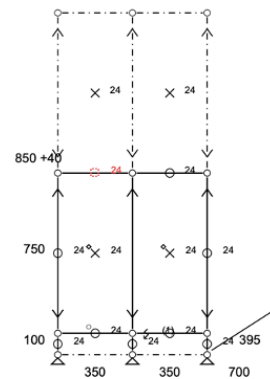

VAIHTOEHTO 2

USM-KALUSTE TAUSTALEVYLLÄ

Mitat: L700 K1640 S395

USM Ref : USM Meuble 700x395/1640