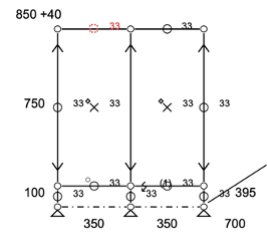

VAIHTOEHDOT

Yhdistä PRO 1 -vesiratkaisu upeaan USM-kalusteeseen

VAIHTOEHTO 1

USM-KALUSTE

Mitat: L700 K890 S395

USM Ref : USM Meuble 700x395/890

VAIHTOEHTO 2

USM-KALUSTE TAUSTALEVYLLÄ