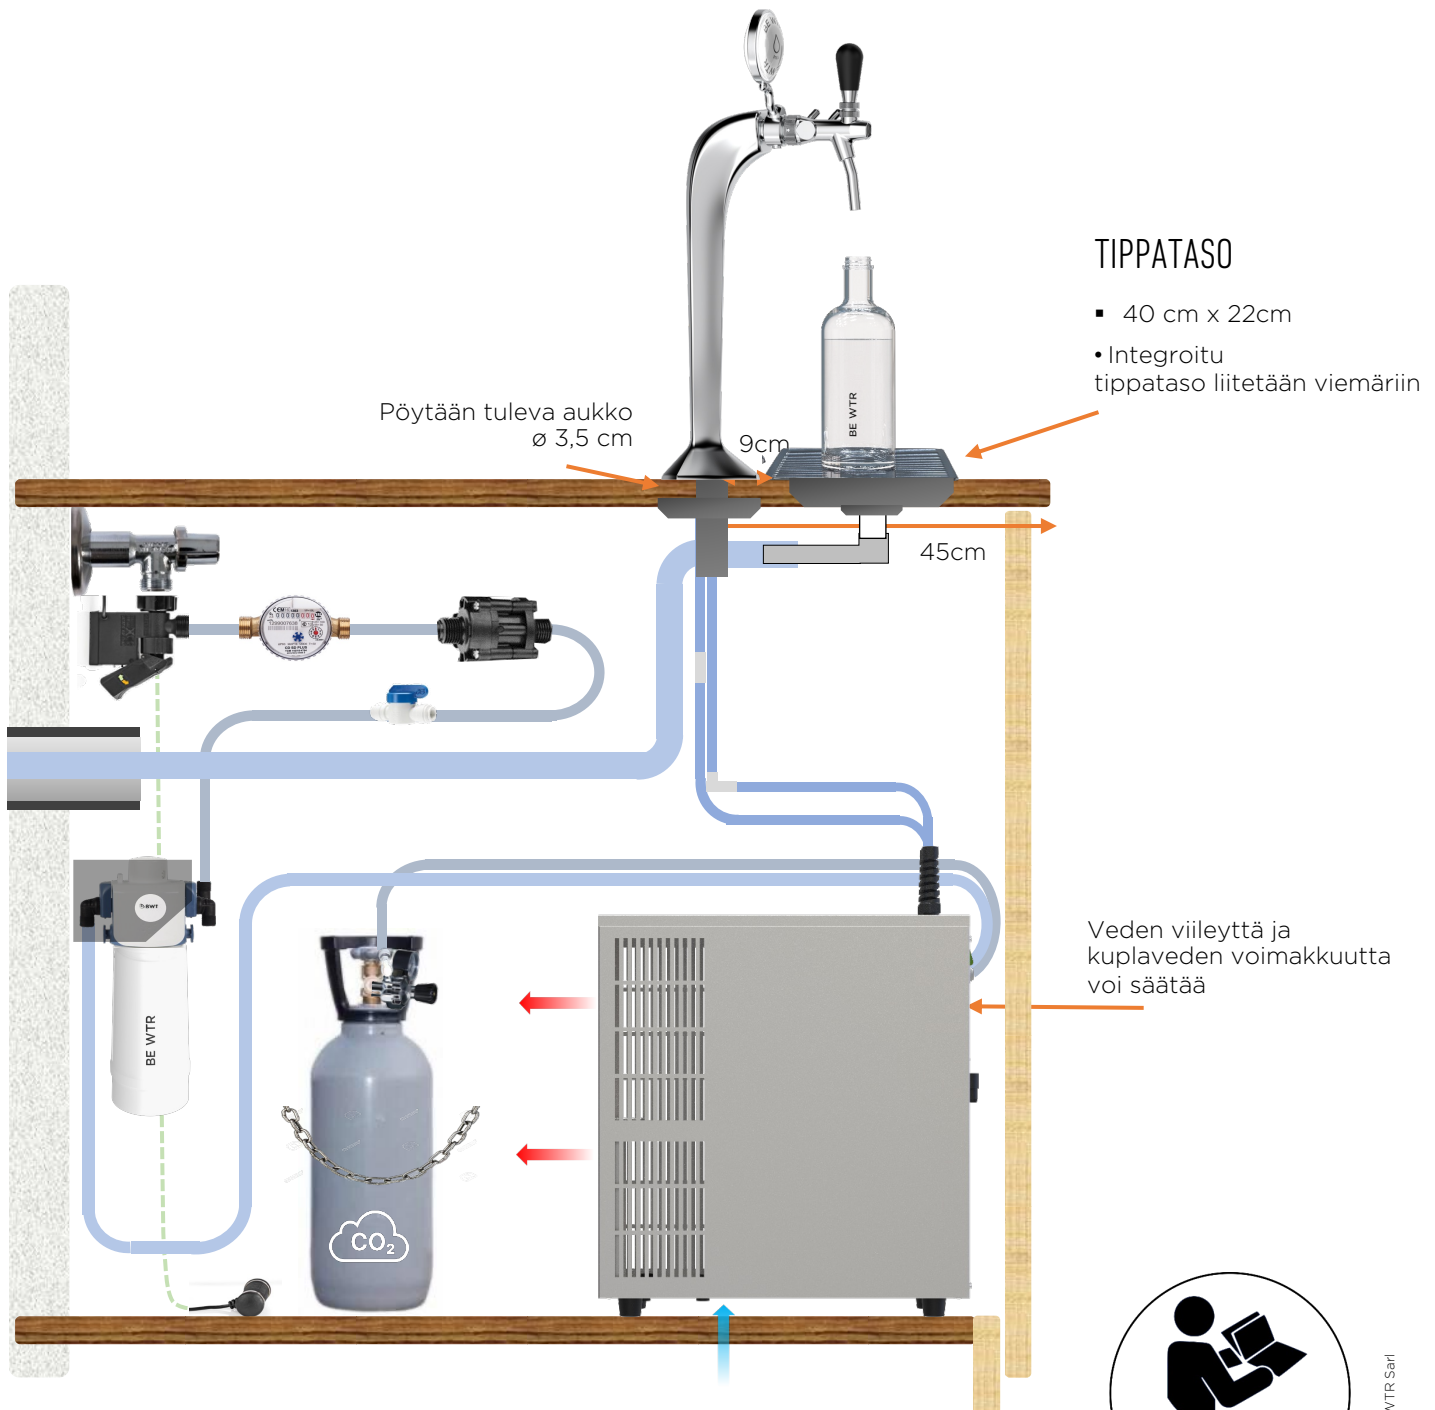

TUOTETIEDOT BAR1

Tuotetiedot BWS-0006 + BWS-0005 + BWS-0008

JÄÄVESI

- 80 l/h

KUPLAVESI

- 80 l/h

BE BOX 80 (standardi)

- Kompakti ja tehokas
- 29 kg
- 505W Maksimiteho
- Dry Chill® -jäähdytystekniikka

SUODATIN ULTRA-S

- 3-vaiheinen aktiivihiilisuodatus
- Ultrasuodatus jopa 99,9999 % hiukkasten poistoon asti